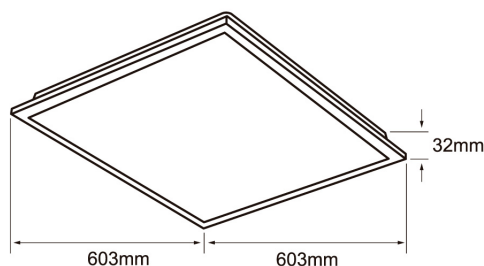

40BKLED65MVB

ACRUX

CARACTERÍSTICA

Modelo (s)	40BKLED65MVB
Aplicación	Empotrado Techo
Material de la carcasa	Lámina de acero
Terminado	Blanco

PARÁMETROS ELÉCTRICOS

Tensión nominal [V~]	100 - 240 V
Consumo de potencia [W]	40 W
Frecuencia nominal [Hz]	50 Hz/60 Hz
Consumo de corriente	0.16 - 0.40 A
Factor de potencia [f.	0.9
Flujo luminoso [lm]	3800 lm
Temperatura de color	6 500 K
Color de luz	Luz de día
IRC	80
Temperatura de	-20 - 45° C

BENEFICIOS

Horas de vida [h]	30000 h
Garantía	5 años
Certificación	NOM-003