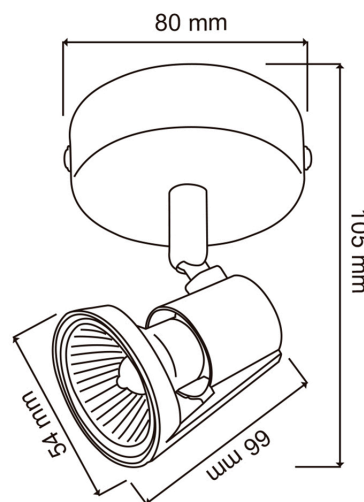

60LVC7201MVS

BRUSELAS

CARACTERÍSTICA

Modelo (s)	60LVC7201MVS
Nombre comercial	BRUSELAS
Aplicación	Sobreponer Techo
Material de la carcasa	Lámina de acero
Terminado	Satinado
Distribución de luz	GU10

PARÁMETROS ELÉCTRICOS

Tensión Nominal [V~]	100 - 240 V
Consumo de potencia [W]	6 W
Consumo de corriente	0.06 A - 0.03 A
Temperatura de	-20 / 40° C

BENEFICIOS

Garantía	1 año
----------	-------

Observaciones

Empty box for observations.