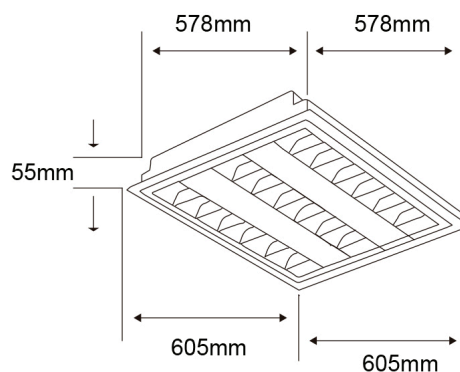

24LTLED3140V65B

OREMBURGO IV

CARACTERÍSTICA

Modelo (s)	24LTLED3140V65B
Aplicación	Empotrado Techo
Material de la carcasa	Lámina de acero
Terminado	Blanco
Tipo de base	G5 x 3

PARÁMETROS ELÉCTRICOS

Tensión nominal [V~]	127 - V
Consumo de potencia [W]	24 W
Frecuencia nominal [Hz]	60 Hz
Consumo de corriente	- 0.2 A
Factor de potencia [f.	0.5
Flujo luminoso [lm]	1800 lm
Temperatura de color	6 500 K
Color de luz	Luz de día
IRC	80
Temperatura de	0 - 40°

BENEFICIOS

Horas de vida [h]	15000 h
Atenuable	NO
Garantía	5 años
Certificación	NOM-003