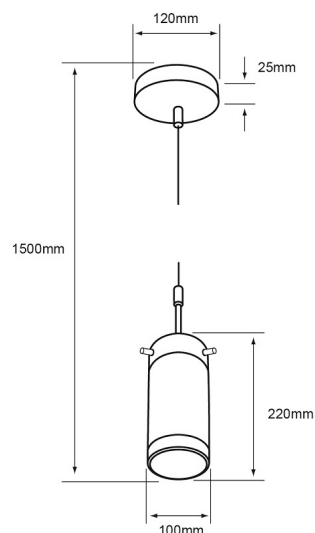

60CTL0003MVOP

BAMBERA

CARACTERÍSTICA

Modelo (s)	60CTL0003MVOP
Nombre comercial	BAMBERA
Aplicación	Suspendido Techo
Material de la carcasa	Lámina de acero
Terminado	Cristal opalino
Distribución de luz	E27

PARÁMETROS ELÉCTRICOS

Tensión Nominal [V~]	100 - 240 V
Consumo de potencia [W]	8.5 W
Frecuencia Nominal [Hz]	50 Hz/60 Hz
Consumo de corriente	0.09 A - 0.04 A
Temperatura de	0 / 40° C

BENEFICIOS

Garantía	1 año

Observaciones

1

AÑO DE GARANTÍA

Lada sin costo 01 800 777 LITE

Iluminación Especializada de Occidente S.A. de C.V

Av. Dr. Angel Leaño No.401, Nave 2 B, Fracc. Los Robles C.P. 45134 Zapopan Jal. México