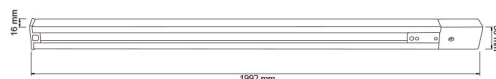

YS-200/N

CARACTERÍSTICA

Modelo (s)	YS-200_N
Aplicación	Spot Riel/ Accesorio
Material de la carcasa	Aluminio
Terminado	Negro

PARÁMETROS ELÉCTRICOS

Tensión Nominal [V~]	100 - 240 V
Frecuencia Nominal [Hz]	50 Hz/60 Hz
Temperatura de	0 / 40° C

BENEFICIOS

Garantía	1 año

Observaciones

1 AÑO DE GARANTÍA

Lada sin costo 01 800 777 LITE

Iluminación Especializada de Occidente S.A. de C.V

Av. Dr. Angel Leaño No.401, Nave 2 B, Fracc. Los Robles C.P. 45134 Zapopan Jal. México