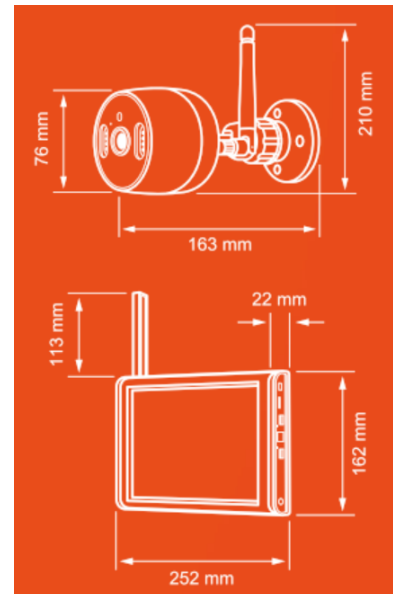

NVR4CVCDCW

ONLOOKER

CARACTERÍSTICAS

Modelo (s):	NVR4CVCDCW
Nombre (s):	ONLOOKER
Aplicación:	WiFi
Material de la carcasa:	PC
Terminado:	Blanco
Pantalla:	PC
Visión nocturna	Si
Audio	2 vías
Detección de movimiento	Si
Video	HD 3 MP
IP	Cámaras: IP65

PARAMETROS ELÉCTRICOS

Tensión Nominal [V]:	100 V~ - 240 V~
Consumo de potencia [W]:	NA
Frecuencia de trabajo	2.4 Ghz
Consumo de Corriente [A]:	0.7 A
Ángulo de apertura [°]:	300°
Flujo luminoso [lm]	NA
Temperatura de Color	NA
IRC:	NA
Temperatura de Operación:	-20° C a 50° C

BENEFICIOS

Atenuable	NA
Garantía:	1 año

OBSERVACIONES:

Incluye grabador de video de red con pantalla de 10.1 plg, mouse inalámbrico, eliminador de 100 - 240 V ~ a 12 VCD 2 A y 4 cámaras IP65 con eliminador de 100 - 240 V ~ a 12 VCD 1A.
No incluye disco duro de almacenamiento SATA 2.5 " para el grabador Compatible con App, Alexa y Google Home

Lada sin costo 01 800 777 LITE

1 AÑO DE GARANTÍA

Illuminación Especializada de Occidente S.A. de C.V.
Av. Dr. Ángel Leaño No.401, 2B, Los Robles C.P. 45134 Zapopan Jal. México