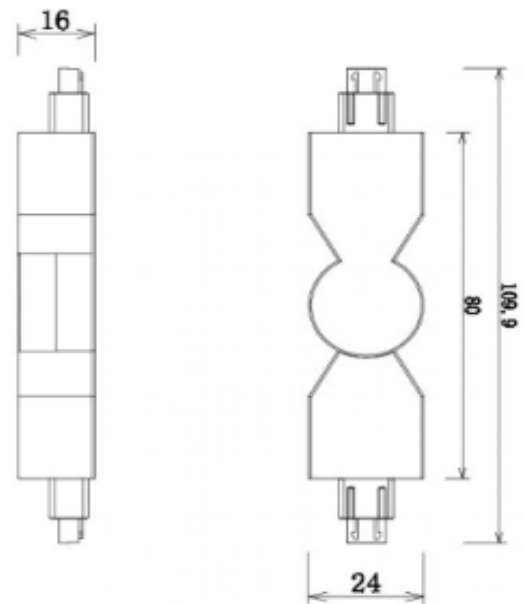

ADLFCLEDCLB

CARACTERÍSTICAS

Modelo (s):	ADLFCLEDCLB
Nombre (s):	NA
Aplicación:	Conector flexible horizontal
Material:	Plástico
Terminado:	Blanco
Pantalla:	NA
Índice de Protección [IP]:	20
Base (portalámpara):	NA

PARAMETROS ELÉCTRICOS

Tensión Nominal [V~]:	NA
Consumo de potencia [W]:	NA
Frecuencia Nominal [Hz]:	NA
Consumo de Corriente [A]:	NA

BENEFICIOS

Garantía:	1 AÑO
Certificación:	NA

OBSERVACIONES:

Conector flexible de 3 fases, para conexión de luminario slim a 240°, cualquier ángulo dentro de dicho rango