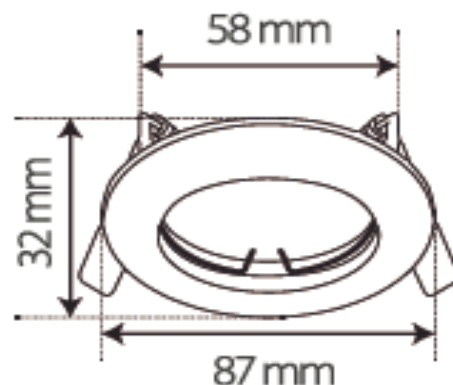

YD-220/CR

ALEZIO

CARACTERÍSTICAS

Modelo (s):	YD-220/CR
Nombre (s):	ALEZIO
Aplicación:	Empotrado Techo
Material de la carcasa:	Lámina de acero
Terminado:	Cromado
Pantalla:	NA
Índice de Protección [IP]:	NA
Base (portalámpara):	GX5.3

PARAMETROS ELÉCTRICOS

Tensión Nominal [V~]:	100 V~-240 V~
Consumo de potencia [W]:	6 W
Frecuencia Nominal [Hz]:	50 Hz/60 Hz
Consumo de Corriente [A]:	0.06 A-0.03 A
Temperatura de Operación:	0° / 40°C

BENEFICIOS

Garantía:	1 AÑO
Certificación:	NOM-003

OBSERVACIONES:

Lámpara sugerida LED de 6 W

Lada sin costo 01 800 777 LITE

1 AÑO DE GARANTÍA

Iluminación Especializada de Occidente S.A. de C.V.
Av. Dr. Ángel Leaño No.401, 2B Fracc. Los Robles C.P. 45134 Zapopan Jal. México